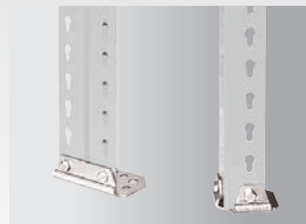

**PLANUNGSHINWEIS**

Regallänge und -tiefe: +4 mm  
Verbindung von Regalen: +12 mm

Pro Regalfeld werden 4 Verbinder mitgeliefert!

ab € 195,70  
Art.-Nr. A1120M

✓ Qualitäts-Garantie

Alle MP 11M-Regale mit **MDF-Platten!**