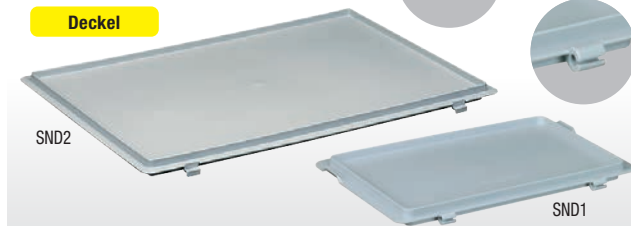

Eurokästen

Standardfarbe **grau**

Art.-Nr.	T x B (mm)	Preis €
SND1	400 x 300	6,50
SND2	600 x 400	9,10

Schiebeverschluss	
Art.-Nr.	Preis €
SND3	0,30/Stk.