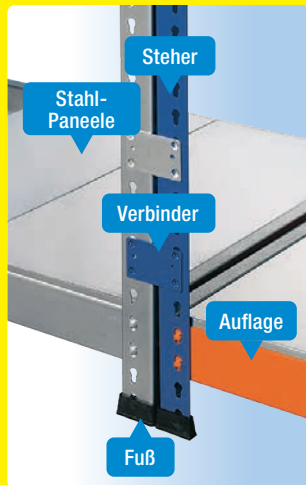

**SYSTEMBESCHREIBUNG MP 13P UND MP 10P**

**Steher:** 48 x 48 x 2 mm, inklusive Plastikfuß

**Auflagen:** Höhe 79 mm. Stahlunterzug verhindert Ausdrehen der Auflagen – in jedem Fach enthalten.

**Fachböden:** Stahl-Paneele, verzinkt