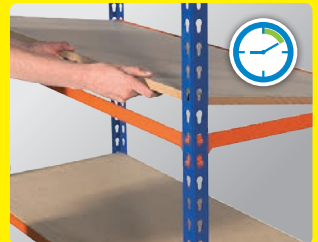

✓ 9 Fachtiefen

✓ 9 Fachlängen

✓ 3 Regalhöhen

✓ Express-Montage

VIDEO-ONLINE:
www.kaisersysteme.com

PRAKTISCHES ZUBEHÖR

Magnetband:

Mit spezieller weißer PVC-Oberfläche für einfaches Ändern Ihrer Beschriftung

Länge / Rolle	Höhe	Art.-Nr.	Preis €
5 lfm	20 mm	A0120	12,-/Rolle
10 lfm	20 mm	A0121	21,-/Rolle