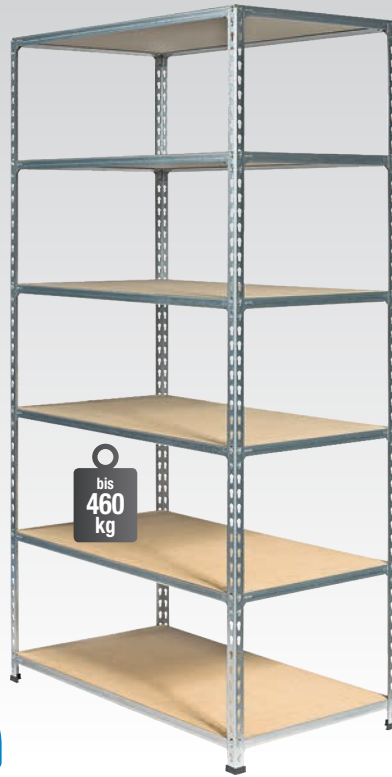

### Qualitäts-Garantie

Alle MP-Regale werden inkl. Verbinder geliefert!

Steher und Auflagen aus vorverzinktem Stahl

MDF-Platte

Steher, Auflagen verzinkt

Boden MDF-Platte

ab € 90,40

Art.-Nr. A2320M