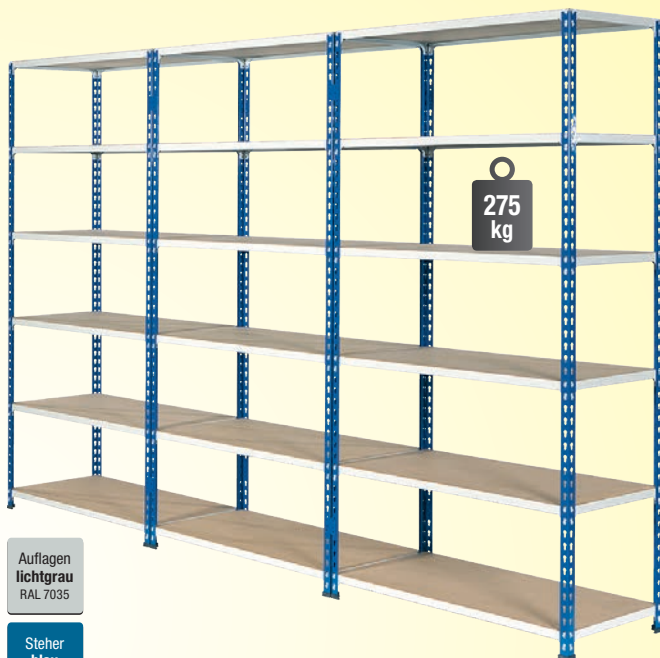

Auflagen
lichtgrau
RAL 7035

Steher
blau
RAL 5019

Boden
MDF-
Platte

-5%

MP 22M
1995 x 3105 x 468 mm (H x L x T)
mit insgesamt 18 Fachböden

~~€ 440,50~~ **€ 418,48**

Art.-Nr. A2287M

-3% Rabatt bei Bezahlung mit Sofort Überweisung!

Auflagen
orange
RAL 2004

Steher
blau
RAL 5019

Boden
MDF-
Platte

-5%

MP 21M
1995 x 3105 x 468 mm (H x L x T)
mit insgesamt 18 Fachböden

~~€ 440,50~~ **€ 418,48**

Art.-Nr. A2187M

-3% Rabatt bei Bezahlung mit Sofort Überweisung!

Komplettregale / Höhe: 1995 mm

Bestellbeispiele MP 20M, MP 23M, MP 22M, MP 21M

- Inkl. **Verbinder** ▶ Böden im Raster von 38 mm **höhenverstellbar**
- Jeweils inkl. **MDF-Platten E05**, 16 mm, natur
- **Systembeschreibung und weitere Abmessungen:**
  MP 23M / 20M siehe Seiten 18-19; MP 22M / 21M Seiten 20-21

-5%

- **Mit MDF-Platten**
- **Sofort lieferbar***
- **Qualitäts-Garantie**

kg pro Fach	Regalgröße in mm		Anzahl Böden	MP 20M lichtgrau		MP 23M verzinkt		MP 22M blau/lichtgrau		MP 21M blau/orange	
	Länge	Tiefe		Art.-Nr.	Preis €	Art.-Nr.	Preis €	Art.-Nr.	Preis €	Art.-Nr.	Preis €
275 kg	2 x 1027	468	12	A2086M ~~293,20~~ 278,54	A2386M ~~278,60~~ 257,07	A2286M ~~293,20~~ 278,54	A2186M ~~293,20~~ 278,54				
	3 x 1027		18	A2087M ~~440,50~~ 418,48	A2387M ~~406,40~~ 386,08	A2287M ~~440,50~~ 418,48	A2187M ~~440,50~~ 418,48				
	4 x 1027		24	A2088M ~~587,80~~ 558,41	A2388M ~~542,20~~ 515,09	A2288M ~~587,80~~ 558,41	A2188M ~~587,80~~ 558,41				
	2 x 1027		12	A2089M ~~342,40~~ 325,28	A2389M ~~319,60~~ 303,62	A2289M ~~342,40~~ 325,28	A2189M ~~342,40~~ 325,28				
275 kg	3 x 1027	621	18	A2090M ~~514,30~~ 488,59	A2390M ~~479,80~~ 455,81	A2290M ~~514,30~~ 488,59	A2190M ~~514,30~~ 488,59				
	4 x 1027		24	A2091M ~~686,20~~ 651,89	A2391M ~~648,—~~ 608,—	A2291M ~~686,20~~ 651,89	A2191M ~~686,20~~ 651,89				

Belastung pro Fach bei gleichmäßig verteilter Last *Sofortlieferung: Die Ware verlässt binnen 2-3 Tagen unser Lager

Weitere Regalhöhen rasch lieferbar!