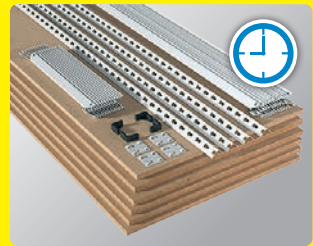

- ✓ 9 Fachtiefen
- ✓ 9 Fachlängen
- ✓ 3 Regalhöhen
- ✓ Express-Montage