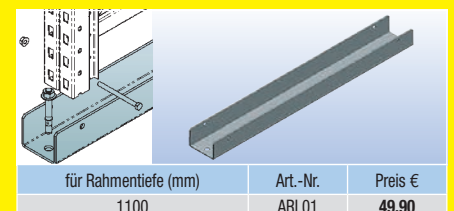

Lastverteiler

- Oberfläche: **verzinkt**

für Rahmentiefe (mm)	Art.-Nr.	Preis €
1100	ARL01	49,90