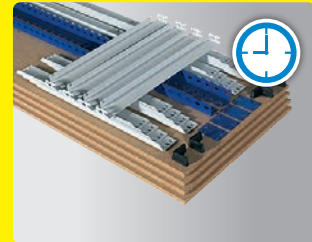

Steher  
blau  
RAL 5019

Boden  
MDF-  
Platte

✓ 5 Fachtiefen

✓ 4 Fachlängen

✓ 3 Regalhöhen

✓ Express-Montage

VIDEO-ONLINE:  
[www.kaisersysteme.com](http://www.kaisersysteme.com)