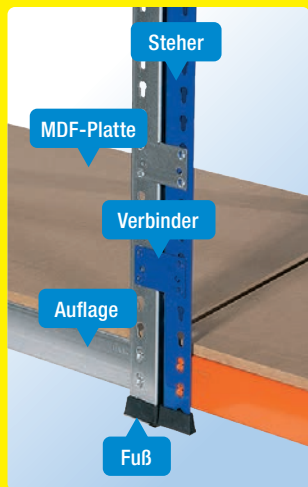

EIGENSCHAFTEN

- ✓ Hohe **Qualität**, vielseitiger Einsatz, günstiges Preis-Leistungsverhältnis
- ✓ Wird unmontiert geliefert, jederzeit **erweiterbar**
- ✓ 38 mm Rasterabstand der Fächer mit genialer Doppelsteckverbindung
- ✓ Rascher, einfacher Auf- und Umbau **ohne Schrauben**
- ✓ Jedes Regal steht einzeln und kann extra aufgestellt werden
- ✓ Beruhigend **hohe Tragkraft** bis 640 kg pro Fach
- ✓ Bedienungsfreundlich – Zugriff von allen Seiten
- ✓ Auch ohne MDF-Platte lieferbar
- ✓ Keine Extrabestellung für **Verbinder** – diese werden von uns automatisch mitgeliefert!

SYSTEMBESCHREIBUNG MP 13M / MP 10M

Steher: 48 x 48 x 2 mm, inklusive Plastikfuß

Auflagen: Höhe 79 mm. Stahlunterzug verhindert Durchbiegen der Böden – in jedem Fach enthalten.

Fachböden: MDF-Platten E05, 16 mm natur, Kante abgeschrägt

PLANUNGSHINWEIS

Regallänge und -tiefe: +4 mm
Verbindung von Regalen: +12 mm

Pro Regalfeld werden 4 Verbinder mitgeliefert!