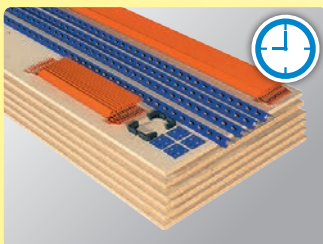

Steher, Auflagen
lichtgrau
RAL 7035

Boden
MDF-
Platte

275
kg

Steher, Auflagen
verzinkt

Boden
MDF-
Platte

275
kg

SOFORT* **-5%**

MP 20M
1995 x 3105 x 468 mm (H x L x T)
mit insgesamt 18 Fachböden

~~€ 440,50~~ **€ 418,48**

Art.-Nr. A2087M

-3% Rabatt bei Bezahlung
mit Sofort Überweisung!

SOFORT* **-5%**

MP 23M
1995 x 3105 x 468 mm (H x L x T)
mit insgesamt 18 Fachböden

~~€ 406,40~~ **€ 386,08**

Art.-Nr. A2387M

-3% Rabatt bei Bezahlung
mit Sofort Überweisung!

Express-Montage **VIDEO-ONLINE:** www.kaisersysteme.com

Inklusive Verbinder

Hohe Stabilität durch
Doppelsteckverbindung

Extrem belastbar

PRAKTISCHES ZUBEHÖR

Magnet-Etiketten:
Inklusive
Beschriftungsstreifen und Schutzfolie
50 Stk. / Verpackungseinheit

Länge	Höhe	Art.-Nr.	Preis/VE €
120 mm	50 mm	A0101	42,-
83 mm	25 mm	A0102	22,-

Regalmontage-Schonhammer:
Eschenstiel, 32 mm

€ 15,-

Art.-Nr. A0100

NEU!