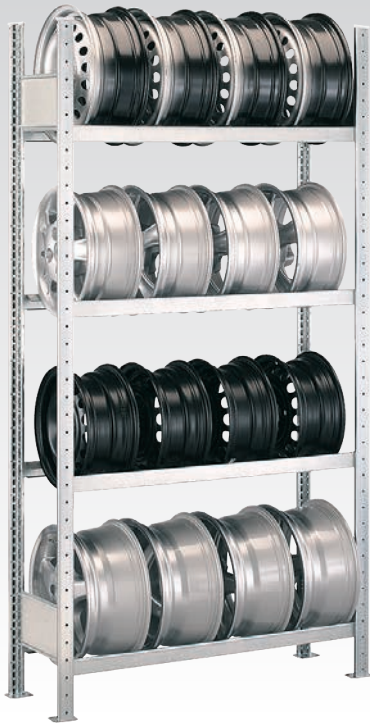

Qualitäts-Garantie