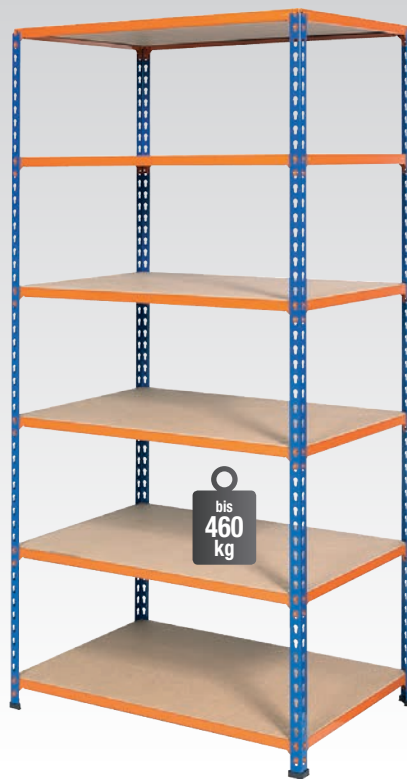

EIGENSCHAFTEN

- ✓ Hohe **Qualität**, vielseitiger Einsatz, günstiges Preis-Leistungsverhältnis
- ✓ Wird unmontiert geliefert, jederzeit **erweiterbar**
- ✓ 38 mm Rasterabstand der Fächer mit genialer Doppelsteckverbindung
- ✓ Rascher, einfacher Auf- und Umbau **ohne Schrauben**
- ✓ Jedes Regal steht einzeln und kann extra aufgestellt werden
- ✓ Beruhigend **hohe Tragkraft** bis 460 kg pro Fach
- ✓ Bedienungsfreundlich – Zugriff von allen Seiten
- ✓ Auch ohne MDF-Platte lieferbar
- ✓ Keine Extrabestellung für **Verbinder** – diese werden von uns automatisch mitgeliefert!

SYSTEMBESCHREIBUNG

MP 22M / MP 21M

Steher: 32 x 32 x 2 mm, inklusive Plastikfuß

Auflagen: Höhe 30 mm

Fachböden: MDF-Platten E05, 16 mm natur, Kante abgeschrägt

PLANUNGSHINWEIS

Regallänge und -tiefe: **+4 mm**
Verbindung von Regalen: **+12 mm**

Pro Regalfeld werden 4 Verbinder mitgeliefert!

✓ **Qualitäts-Garantie**

Alle MP-Regale werden inkl. **Verbinder** geliefert!

Alle MP-Regale mit **MDF-Platten!**

ab **€ 98,50**

Art.-Nr. A2120M

MP 21M Steckregal: Bestellbeispiele mit 6 Fachböden

- Inkl. **4 Verbinder** pro Regal ▶ Böden im Raster von 38 mm **höhenverstellbar**
- Steher: **blau** (RAL 5019) ▶ Auflagen: **orange** (RAL 2004)
- Fachböden: **MDF-Platte E05**, 16 mm, natur