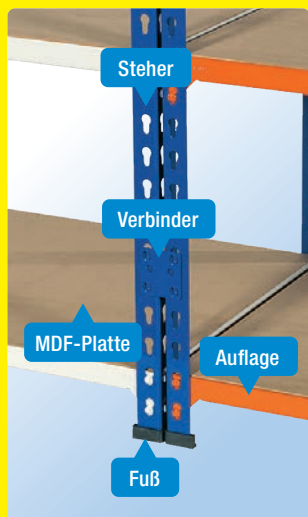

SYSTEMBESCHREIBUNG

MP 22M / MP 21M

**Steher:** 32 x 32 x 2 mm, inklusive Plastikfuß

**Auflagen:** Höhe 30 mm

**Fachböden:** MDF-Platten E05, 16 mm natur, Kante abgeschrägt

PLANUNGSHINWEIS

Regallänge und -tiefe: **+4 mm**  
Verbindung von Regalen: **+12 mm**