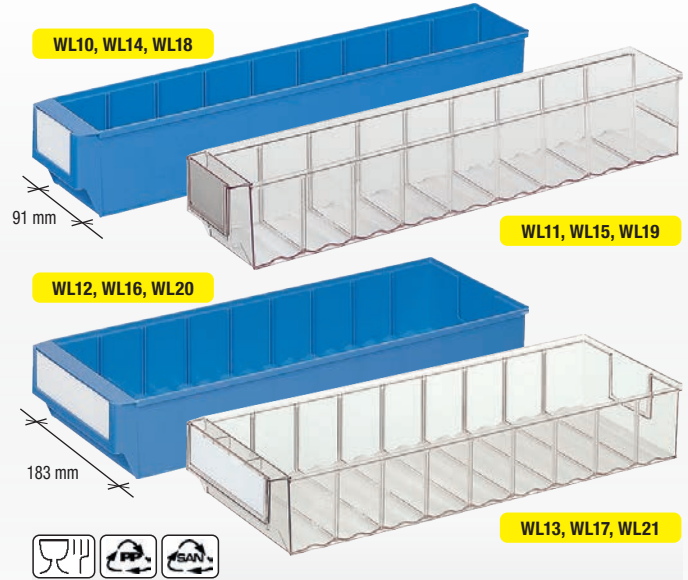

TxBxH (mm)	VE	Polypropylen, blau		Styrol, transparent	
		Art.-Nr.	Preis €/Stk.	Art.-Nr.	Preis €/Stk.
300x91x81	30	WL10	2,90	WL11	3,60
300x183x81	15	WL12	4,10	WL13	5,50
400x91x81	30	WL14	3,50	WL15	4,70
400x183x81	15	WL16	5,—	WL17	6,70
500x91x81	30	WL18	4,80	WL19	5,50
500x183x81	15	WL20	5,90	WL21	8,—