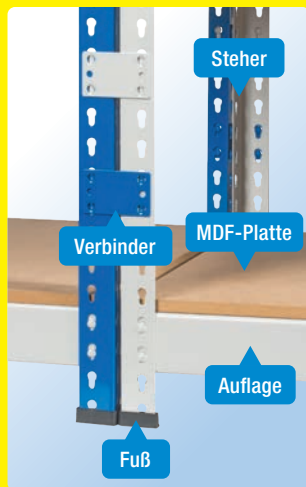

**SYSTEMBESCHREIBUNG**  
MP 12M / MP 11M

**Steher:** 48 × 48 × 2 mm, inklusive Plastikfuß

**Auflagen:** Höhe 79 mm. Stahlunterzug verhindert Durchbiegen der Böden – in jedem Fach enthalten.

**Fachböden:** MDF-Platten E05, 16 mm natur, Kante abgeschrägt