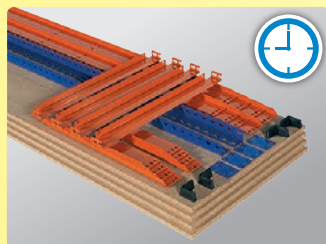

Express-Montage

VIDEO-ONLINE: www.kaisersysteme.com