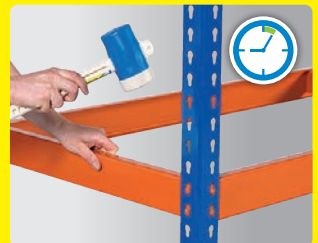

Qualitäts-Garantie

Alle MP-Regale werden inkl. Verbinder geliefert!

Stahlfüße und Unterlegsplatten verzinkt

Artikel	Art.-Nr.	Preis €
Stahlfuß einfach	R1 PF1	4,20
Stahlfuß doppelt	R1 PF3	4,50
Unterlegsplatte	R1 PF5	0,70

Steher, Auflagen verzinkt

Boden MDF-Platte

ab € 179,30

Art.-Nr. A1320M

5 Fachtiefen

4 Fachlängen

3 Regalhöhen

Express-Montage

VIDEO-ONLINE:
www.kaisersysteme.com

ZUBEHÖR

Magnet-Etiketten:

Inklusive Beschriftungsstreifen und Schutzfolie
50 Stk. / Verpackungseinheit

Länge	Höhe	Art.-Nr.	Preis €
120 mm	50 mm	A0101	42,- / VE
83 mm	25 mm	A0102	22,- / VE

Regalmontage-Schonhammer:
Eschenstiel, 32 mm

€ 15,-

Art.-Nr. A0100

NEU!

MP 13M Steckregal: Bestellbeispiele mit 4 Fachböden

- Inkl. **4** Verbinder pro Regal ▶ Böden im Raster von 38 mm **höhenverstellbar**
- Steher und Auflagen: **verzinkt**
- Fachböden: **MDF-Platten E05**, 16 mm, natur