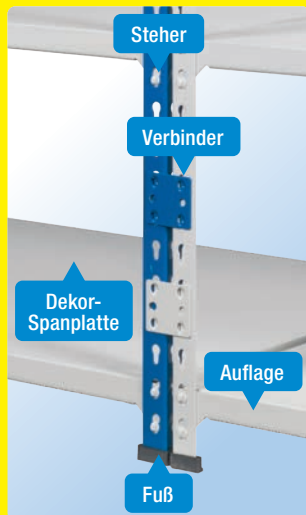

EIGENSCHAFTEN

- ✓ Hohe **Qualität**, vielseitiger Einsatz, günstiges Preis-Leistungsverhältnis
- ✓ Wird unmontiert geliefert, jederzeit **erweiterbar**
- ✓ 38 mm Rasterabstand der Fächer mit genialer Doppelsteckverbindung
- ✓ Rascher, einfacher Auf- und Umbau **ohne Schrauben**
- ✓ Jedes Regal steht einzeln und kann extra aufgestellt werden
- ✓ Beruhigend **hohe Tragkraft** bis 460 kg pro Fach
- ✓ Bedienungsfreundlich – Zugriff von allen Seiten
- ✓ Auch ohne MDF-Platte lieferbar
- ✓ Keine Extrabestellung für **Verbinder** – diese werden von uns automatisch mitgeliefert!

SYSTEMBESCHREIBUNG
MP 22G / MP 20G

Steher: 32 x 32 x 2 mm, inklusive Plastikfuß

Auflagen: Höhe 30 mm

Fachböden: Dekor-Spanplatten inkl. Umleimer, grau (V20/E05), 16 mm

PLANUNGSHINWEIS

Regallänge und -tiefe: **+4 mm**
Verbindung von Regalen: **+12 mm**

Pro Regalfeld werden 4 Verbinder mitgeliefert!

Steher, Auflagen **lichtgrau** RAL 7035

Boden **Dekor-Spanplatte** inkl. Umleimer