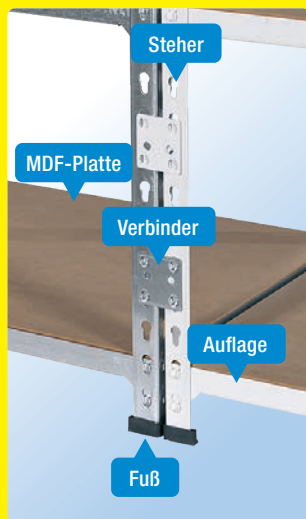

EIGENSCHAFTEN

- ✓ Hohe **Qualität**, vielseitiger Einsatz, günstiges Preis-Leistungsverhältnis
- ✓ Wird unmontiert geliefert, jederzeit **erweiterbar**
- ✓ 38 mm Rasterabstand der Fächer mit genialer Doppelsteckverbindung
- ✓ Rascher, einfacher Auf- und Umbau **ohne Schrauben**
- ✓ Jedes Regal steht einzeln und kann extra aufgestellt werden
- ✓ Beruhigend **hohe Tragkraft** bis 460 kg pro Fach
- ✓ Bedienungsfreundlich – Zugriff von allen Seiten
- ✓ Auch ohne MDF-Platten lieferbar
- ✓ Keine Extrabestellung für **Verbinder** – diese werden von uns automatisch mitgeliefert!

SYSTEMBESCHREIBUNG
MP 23M / MP 20M

Steher: 32 x 32 x 2 mm, inklusive starker Plastikfuß
Auflagen: Höhe 30 mm
Fachböden: MDF-Platten E05, 16 mm natur, Kante abgeschrägt

PLANUNGSHINWEIS

Regallänge und -tiefe: **+4 mm**
Verbindung von Regalen: **+12 mm**

Pro Regalfeld werden 4 Verbinder mitgeliefert!

Steher, Auflagen
lichtgrau
RAL 7035

Boden
MDF-
Platte